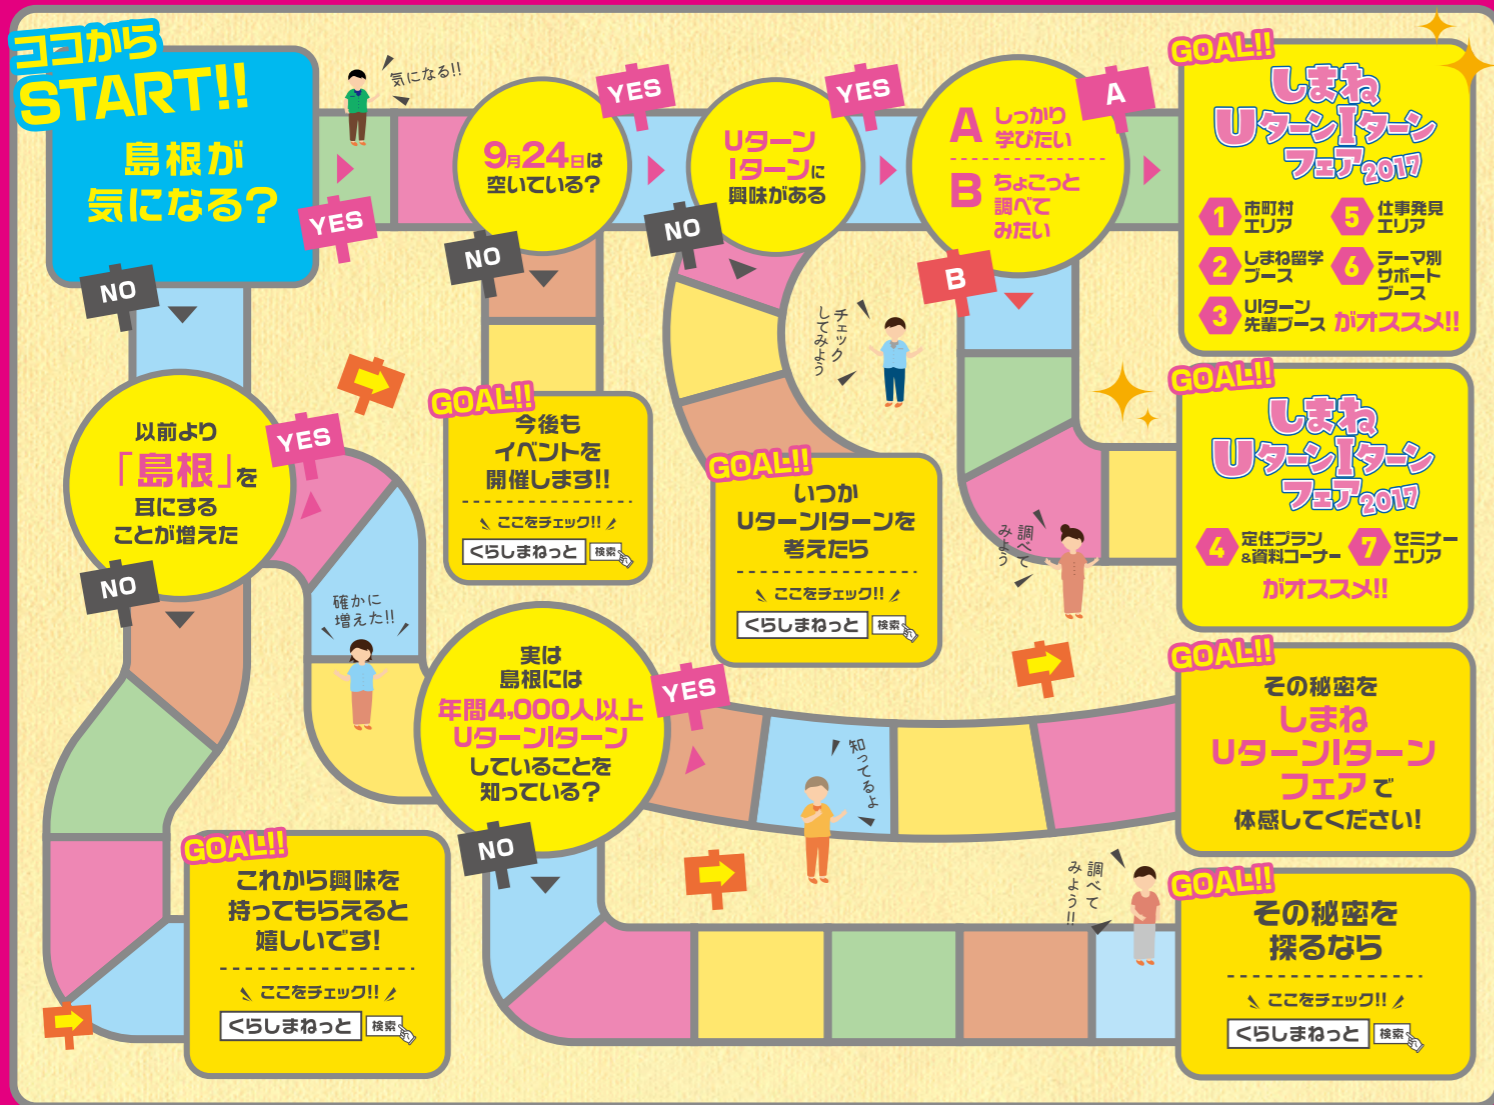

しまねUターンIターンフェア おすすめエリア診断!!

あなたはどこに、
たどり着くかな?

来場者の声
島根の全ての市町村が参加していて、農林漁業やいろんな団体、企業に教育機関、そしてUターンした先輩と直接リアルなお話ができることにびっくりノイベント中たくさんのご縁ができて、移住に向けた活動が進みそうです!
初めての参加で緊張しましたが、スタッフの皆さんが優しく丁寧に誘導してくれて、安心して参加できました。相談した市町村の方も皆さんいい人ばかりで、島根の人は温かくて魅力的だと感じました。

ご来場特典 盛りだくさん!!

ブースで相談された方、セミナーに参加された方から抽選で

参加市町村の特産品 **50名** 抽選で

アンケートにご協力いただける方に

「くらしまねっと」オリジナルしまねSUPER大使 **吉田くん** エコバッグプレゼント!!

※写真はイメージです。

主催:島根県/(公財)ふるさと島根定住財団

しまね UターンIターン フェア2017 in大阪

仕事や住まいなど、暮らしに関わる相談をしたい方から、ちよつと島根が気になる方まで、どなたでも大歓迎!!

約100ブース&250人が島根からやってくる!!

入場無料!!
予約不要
入退場自由・服装自由

島根県史上最大級のUターンIターンイベント開催!!

島根県有機野菜の詰め合わせプレゼント!!

先着 **50名** 1家族1セット限定

- リアルな体験談が直接聞ける! UターンIターンの先輩ブース
- 子育て・仕事・お金etc何でも聞ける! UターンIターンのテーマ別サポートブース
- 仕事×住まい×暮らし市町村別おススメ定住プラン&資料 エリア
- UターンIターンの専門スタッフが対応! 市町村 エリア
- いま、島根の高校がアツイ! しまね留学 エリア (高校入学資格集)
- 聞くだけでためになる情報満載! セミナー エリア
- 注目企業が集結! しまねの仕事発見 エリア

セミナー
エリア7 10:30~13:30~
しまね留学プレゼンテーション

島根県史上最大級の Uターンイベント開催!!
何が面白いの?
約100ブース & 250人が島根からやってくる!!
どんな町なの?
住みや仕事はあるの?
住みやすいの?

エリア 3 リアルな体験談が直接聞ける!
エリア 5 注目企業 約20社が集結!

Uターン先輩

ブース 島根へのUターンを経験された方や、島根で面白い動きをしている方約15人と直接話せます。