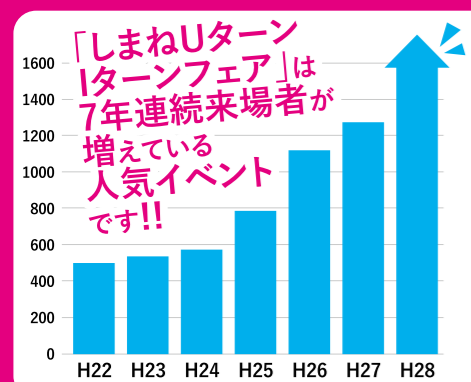

しまねUターンIターンフェア おすすめエリア診断!!

あなたはどこに、
たどり着くかな?

来場者の声
島根の全ての市町村が参加していて、農林漁業やいろんな団体、企業に教育機関、そしてUターンした先輩と直接リアルなお話ができることにびっくりノイベント中たくさんのご縁ができて、移住に向けた活動が進みそうです!
初めての参加で緊張しましたが、スタッフの皆さんが優しく丁寧に誘導してくれて、安心して参加できました。相談した市町村の方も皆さんいい人ばかりで、島根の人は温かくて魅力的だと感じました。